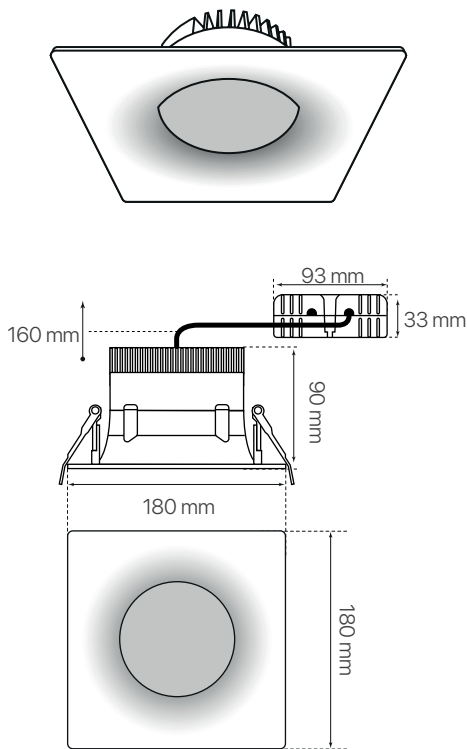

curve
ficha técnica
datasheet

ref. 5550179

Nombre / Name	curve • downlight led cuadrado
Referencia / Reference	5550179
Materiales / Materials	Aluminio / Aluminum
Difusor / Diffuser	Cristal / Crystal
Potencia / Power	15W
Temperatura de color / Color temperature	3000K
Flujo luminoso / Luminous flux	1300lm
Dimable / Dimmable	No
Ángulo de apertura / Beam angle	60°
Ángulo de inclinación / Inclination angle	-
IP	20
IK	-
F.P	-
UGR	-
IRC	-
Chip	EPISTAR SMD
Driver	i-TEC series
Vida media (duración) / Average life	30.000 ~ 50.000h
Clase energética / Energy class	A
Aislamiento eléctrico / Electrical isolation	-
Colores / Colors	Blanco / White
Medida exterior / Product size	180mm x 180mm x 90mm
Medidas de corte / Cutting measurements	Ø160mm
Tª (ambiente/trabajo) / Tª (enviroment/work)	-20°C ~ 40°C
Input	AC100 ~ 240V
Output	DC15 ~ 30V 600mA
Frecuencia / Frequency	50 / 60Hz
Peso / Weight	1,180kg
Certificados / Certificates	CE
Garantía / Warranty	2 años / 2 years