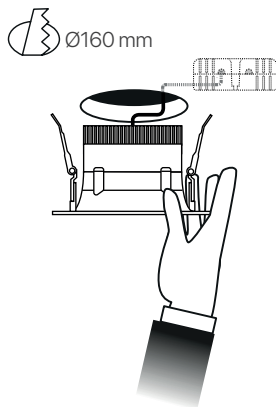

curve
ficha técnica
datasheet

ref. 5550179

Nombre / Name	curve • downlight led cuadrado
Referencia / Reference	5550179
Materiales / Materials	Aluminio / Aluminum
Difusor / Diffuser	Cristal / Crystal
Potencia / Power	15W
Temperatura de color / Color temperature	3000K
Flujo luminoso / Luminous flux	1300lm
Dimable / Dimmable	No
Ángulo de apertura / Beam angle	60°
Ángulo de inclinación / Inclination angle	-
IP	20
IK	-
F.P	-
UGR	-
IRC	-
Chip	EPISTAR SMD
Driver	i-TEC series
Vida media (duración) / Average life	30.000 ~ 50.000h
Clase energética / Energy class	A
Aislamiento eléctrico / Electrical isolation	-
Colores / Colors	Blanco / White
Medida exterior / Product size	180mm x 180mm x 90mm
Medidas de corte / Cutting measurements	Ø160mm
Tª (ambiente/trabajo) / Tª (enviroment/work)	-20°C ~ 40°C
Input	AC100 ~ 240V
Output	DC15 ~ 30V 600mA
Frecuencia / Frequency	50 / 60Hz
Peso / Weight	1,180kg
Certificados / Certificates	CE
Garantía / Warranty	2 años / 2 years